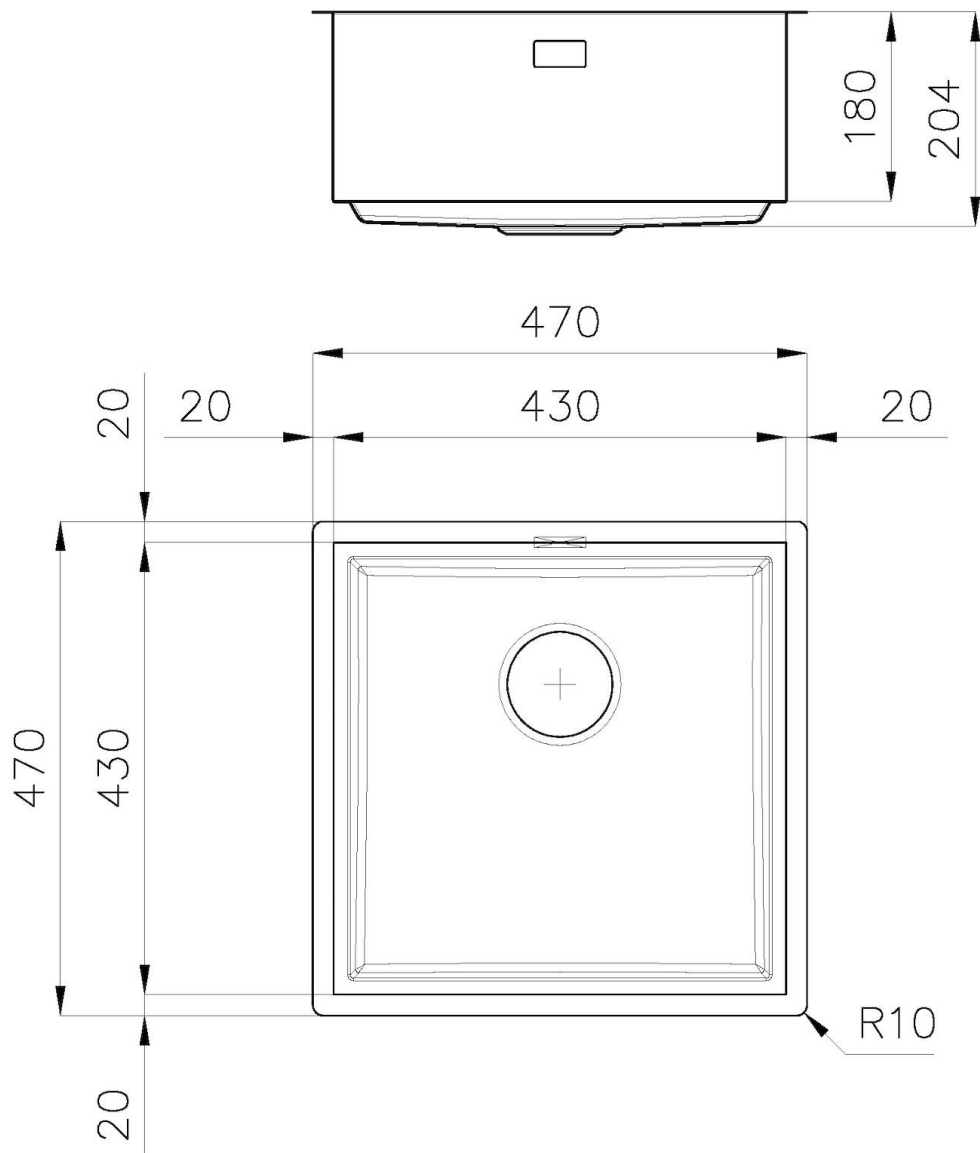

MITGELIEFERT

TECHNISCHE DATEN

1254/85-